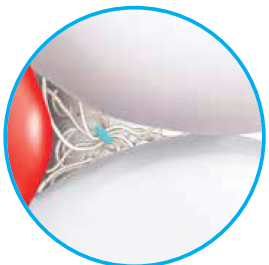

RÉSISTANCE ET EFFICACITÉ

Tige métallique **ultrafine, résistante, flexible** et atraumatique.

SAFE STOP SYSTEM

Embout de protection unique et innovant, le

Système Stop de Sécurité :

- Prévent l'irritation des gencives
- Assure une bonne stabilité de la tige
- Améliore le contrôle de la brosette

ERGONOMIE

Manche ergonomique et antidérapant pour une bonne prise en main et une facilité de mouvement.

LES VERSIONS ANGLE

Facilitent le nettoyage de l'espace interproximal postérieur.

SOUPLESSE

Brins en Nylon (Polyamide 612) **ultraflexibles et très longs**, ils remplissent tout l'espace interdentaire pour un nettoyage optimal en un seul aller-retour.

SÉCURITÉ

Système de verrouillage interne de la tige pour garantir sécurité et stabilité absolues.

FACILE A IDENTIFIER

Le diamètre de la brosette est indiqué sur le manche, de 0,6 mm à 3,3 mm.

PRATIQUE

Le capuchon peut servir comme extension du manche.