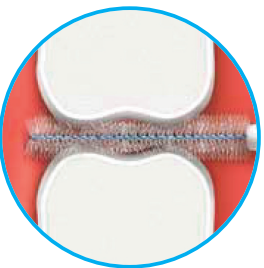

RÉSISTANCE ET EFFICACITÉ

Tige métallique **ultrafine, résistante, flexible** et atraumatique.

SAFE STOP SYSTEM

Embout de protection unique et innovant, le

Système Stop de Sécurité :

- Prévent l'irritation des gencives
- Assure une bonne stabilité de la tige
- Améliore le contrôle de la brosette

ERGONOMIE

Manche ergonomique et antidérapant pour une bonne prise en main et une facilité de mouvement.

LES VERSIONS ANGLE

Facilitent le nettoyage de l'espace interproximal postérieur.

SOUPLESSE

Brins en Nylon (Polyamide 612) **ultraflexibles et très longs**, ils remplissent tout l'espace interdentaire pour un nettoyage optimal en un seul aller-retour.

SÉCURITÉ

Système de verrouillage interne de la tige pour garantir sécurité et stabilité absolues.

FACILE A IDENTIFIER

Le diamètre de la brosette est indiqué sur le manche, de 0,6 mm à 3,3 mm.

PRATIQUE

Le capuchon peut servir comme extension du manche.